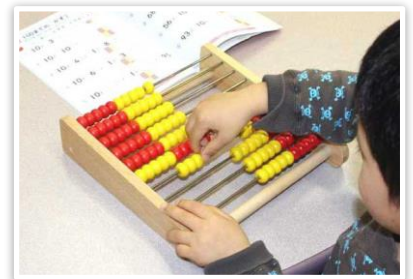

学びの基本

鉛筆の正しい持ち方、挨拶や挙手の仕方など学校での学びの基本を身に付けます。

基礎概念

時計・日付・形などをフラッシュカードや知育教材を使って楽しく身に付けます。

文字の学習

ひらがな・カタカナ・音読の練習を通して国語の基礎力を身に付けます。

数の学習

百玉そろばんで数の概念・足し算・ひき算など算数の基本的考え方を身に付けます。

りんどうの「新小1入学準備講座」はここがすごい!

先取り体験で
大きな自信になる!

小学校と同じ机と椅子を使った授業で、時間も同じ1回45分。学習や挨拶、挙手の練習も取り入れた楽しい授業で、入学までに**自信を付けさせます。**

勉強って楽しい!
自ら学ぶ子になる

黙々とプリントに取り組む授業ではなく、**飽きさせない工夫いっぱいワクワクする授業**で学ぶ楽しさを知り、**自ら学ぶ子に育てます。**

ママの負担になる
宿題は一切なし!